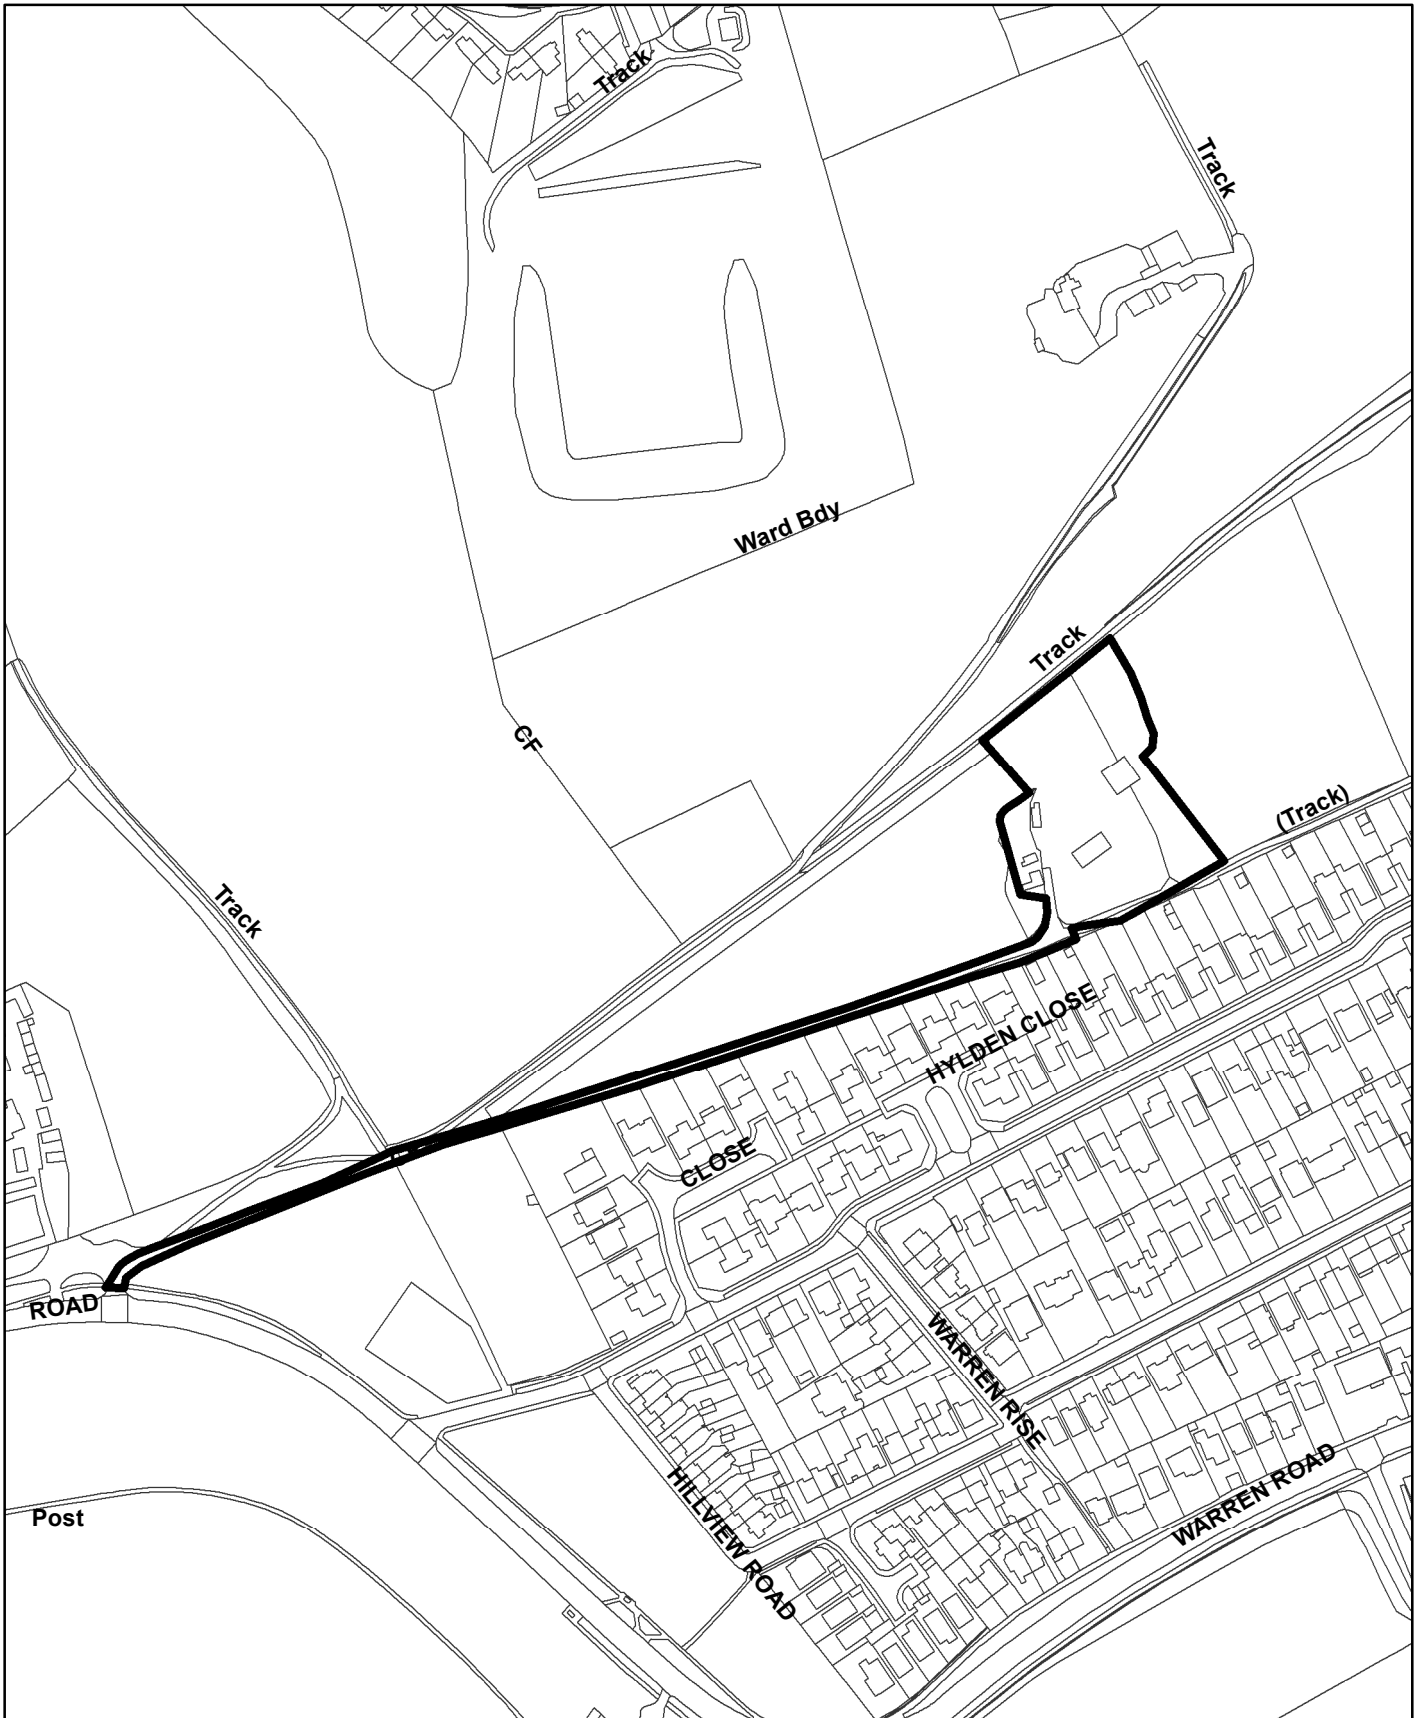

BH2022 01584 - 25 Drove Road

N

Scale: 1:3,000